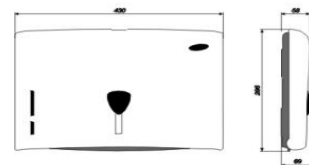

LUNA seatCOVER dispenser

Product Description
LUNA seatCOVER dispenser. Housing made of antistatic, impact resistant ABS plastic, white polished. With button for taking single sheets out of the Seat Cover Dispenser. Easy one hand operation, lockable, refill indicator.

Field of application/use
Dispenser for paper seat covers to prevent contact contamination on toilet seats. By operating the press button, the seat cover is dispensed and the cover is placed, as shown on the dispenser, on the toilet seat. The hygienic cover is automatically flushed away with the rinse process.

Dimensions
H x B x D mm 296 x 430 x 69

Packaging units
LUNA hygieneAUFLAGEN Spender weiß Art.-No. 4110100250

Installation
Recommended above the toilet at approx. 1300 mm from the bottom of the dispenser to the floor.

Refills
LUNA hygieneAUFLAGEN, 10 x 100 pcs. Art.-No. 4110800100

References
Supplement for the perfect equipped lavatory: LUNA toiletPAPIER, LUNA airFRESH, LUNA click&CLEAN and LUNA wet&CLEAN dispenser.

Outer carton 8

Europallet 88

LUNA hygieneAUFLAGEN dávkovač

Popis produktu
Kryt z antistatického, voči nárazom odolného ABS plastu, lesklý biely. S tlačidlom pre jednotlivé dávkovanie hygienických podložiek. Obsluha jednou rukou, uzamykateľný, okienko na sledovanie stavu náplne.

Použitie/oblasť použitia
Dávkovač hygienických podložiek pre zabránenie vzniku infekcií v dôsledku kontaktu s WC doskou. Stlačením tlačidla sa uvoľní hygienická podložka, ktorá sa položí na WC dosku tak, ako to je zobrazené na dávkovači. Hygienická podložka sa automaticky odstráni pri splachovaní.

Veľkosť
H x B x T mm 296 x 430 x 69

Balenie
LUNA hygieneAUFLAGEN dávkovač v bielom prevedení Art.-č. 4110100250

Montáž
Odporúčaná výška nad WC-misou je cca 1300 mm - vzdialenosť spodnej hrany dávkovača k podlahe.

Náplne
LUNA hygieneAUFLAGEN 10 x 100 ks Art.-č. 4110800100

Referencie
Doplnkové produkty pre dokonale zariadenú toaletu: LUNA toiletPAPIER dávkovač, LUNA airFRESH dávkovač, LUNA click&CLEAN dávkovač a LUNA wet&CLEAN dávkovač

Kartón navyše 8

Europaleta 88