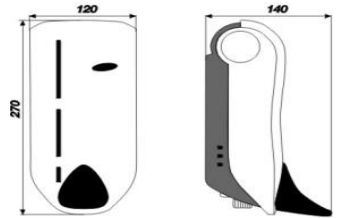

Innovative Hygiene.

<b>LUNA handPROTECT Spender</b>	
<b>Produktbeschreibung</b> Gehäuse aus antistatischem, schlagfestem ABS-Kunststoff, weiß glänzend. Mit Unterarmbedienung, Sichtfenster für Füllstandsanzeige, versperrbar.	
<b>Anwendung/Einsatzgebiete</b> LUNA handPROTECT Spender speziell für Industrie, Werkstätten und Lebensmittelverarbeitende Betriebe. Die leicht austauschbare vacuumBAG Schrumpfflasche und der Förderschlauch bilden den luftdichten Vorratsbehälter. Der Förderschlauch kann einfach getauscht werden. Die Funktion des Spenders und die Qualität des Inhalts bleiben auch bei längerer Standzeit erhalten. Bei jeder Unterarmbedienung wird eine Portion handPROTECT Lotion abgegeben.	
<b>Größe</b> HxBxT mm 270 x 120 x 140	
<b>Verpackungseinheiten</b> LUNA handPROTECT Spender Art.-Nr. 4110300250	
<b>Montage</b> Empfohlene Benutzerhöhe bei ca. 1300 mm Unterkante Spender bis Fußboden. Bei Montage über dem Waschbecken mindestens 150 mm Abstand zwischen Spender und Beckenrand. Der Montageort sollte so ausgewählt sein, dass eine Benutzung vor Arbeitsantritt möglich ist.	
<b>Nachfüllung</b> handPROTECT Lotion, 6 x 0,75 kg Art.-Nr. 4110703105	
<b>Referenzen</b> Hagleitner bietet mit dem LUNA dermaPROTECT System eine innovative Lösung für alle Arbeitsbereiche. Bestehend aus LUNA handPROTECT, LUNA handDESINFECT, LUNA abrasivSEIFEN und LUNA handCREAM Spender.	
<b>Überkarton</b>	12
<b>Europalette</b>	144